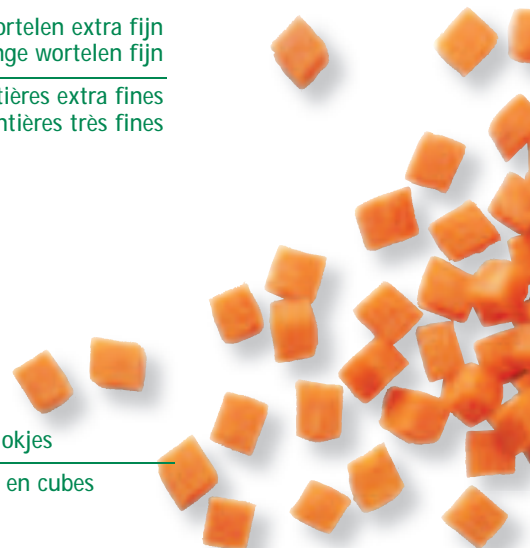

Diepgevroren - Surgelé

Wortelen · Carottes

ardo

In ons uitgebreide gamma wortelen vind je er in alle maten en vormen. Hun zoete, lichte smaak maakt wortelen ideaal voor een brede waaier aan smakelijke gerechten.

Notre large gamme de carottes se présente sous toutes les formes et dimensions. Le goût sucré et la légèreté des carottes en font un accompagnement idéal pour un grand nombre de plats savoureux.

Jonge wortelen extra fijn
Jonge wortelen fijn

Carottes entières extra fines
Carottes entières très fines

Wortelblokjes

Carottes en cubes

Garnituur van wortelen

Garniture de carottes

Wortelschijfjes gegolf/vlak

Carottes en rondelles ondulées/plats

Wortelstaafjes